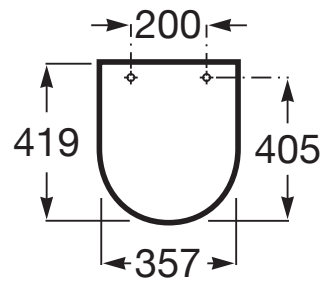

THE GAP

ROUND - Tapa y asiento para inodoro compacto con caída amortiguada

PVPR (IVA INCLUIDO)

142,78 €

DIBUJOS TÉCNICOS

CARACTERÍSTICAS

Adecuado para: Inodoro

Forma: Redonda

Material de las bisagras: Acero inoxidable

Tapa compacta / Asiento compacto

Cierre con caída amortiguada SoftClose®

COMPATIBLE

ROUND - Taza Rimless con salida dual para inodoro de tanque bajo compacto adosado a pared